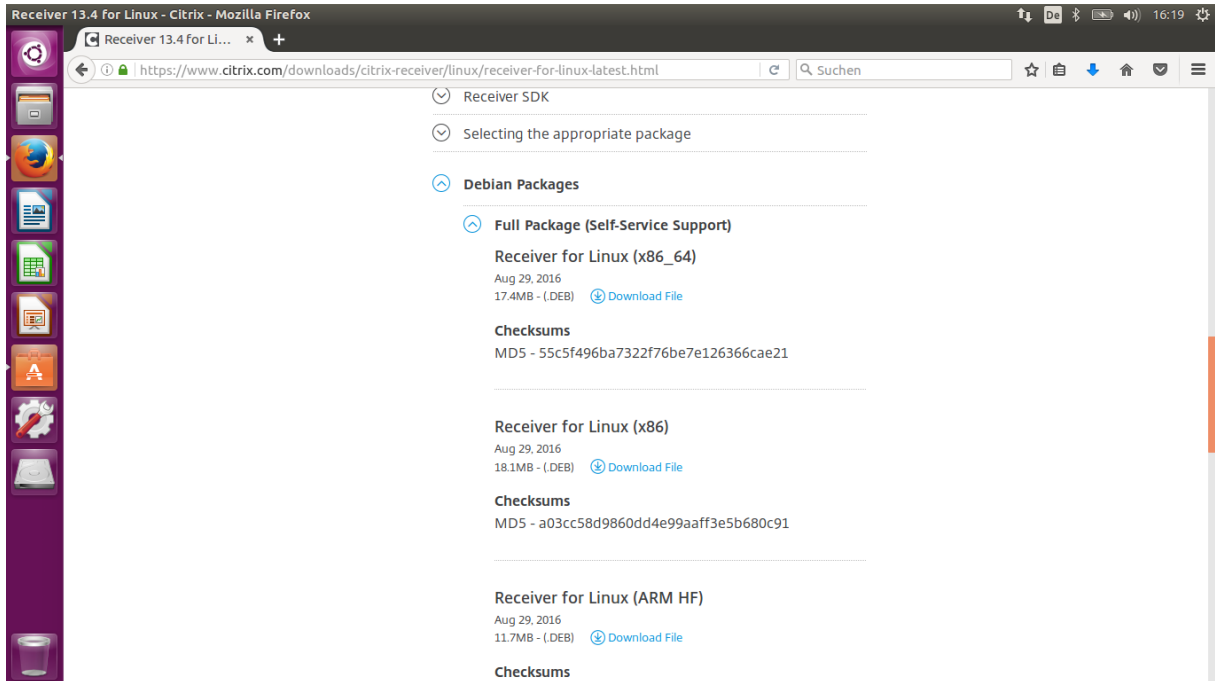

Virtueller Arbeitsplatz mit Linux

Linux Ubuntu 16.04. LTS, Firefox Browser implementiert

1. Citrix Workspace App herunterladen, Debian Paket Full-Package auswählen, Öffnen mit „Software-Installation“

2. Installation des ICA-Client