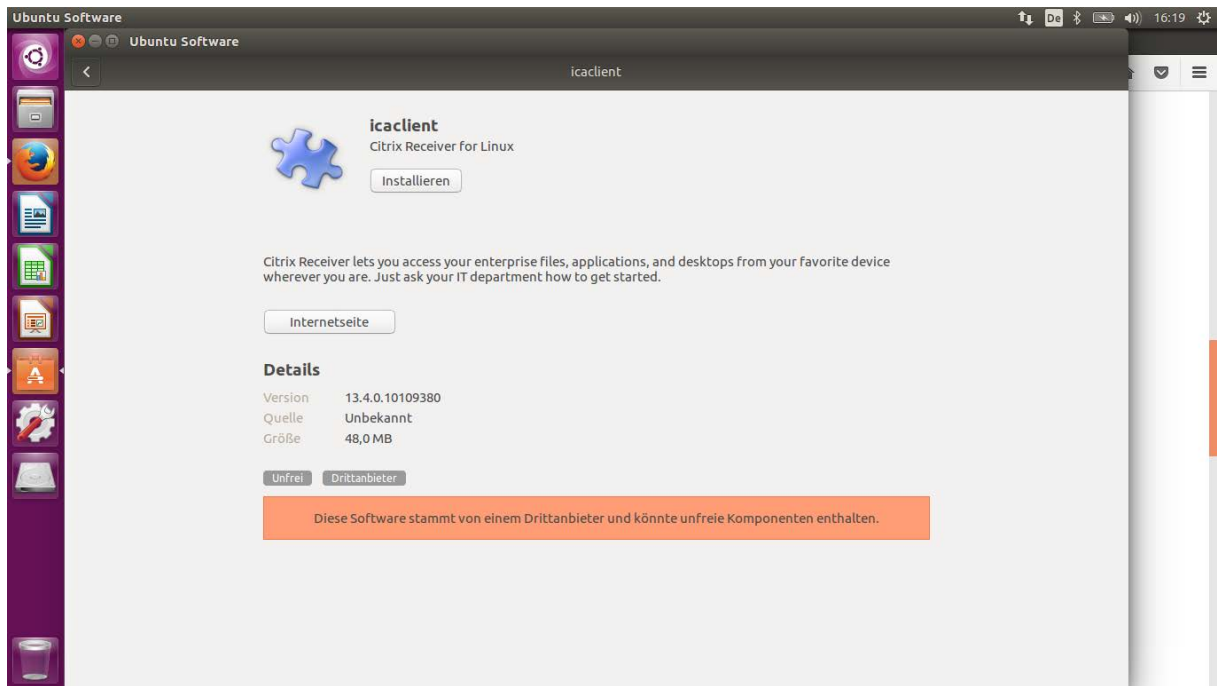

Virtueller Arbeitsplatz mit Linux

Linux Ubuntu 16.04. LTS, Firefox Browser implementiert

1. Citrix Workspace App herunterladen, Debian Paket Full-Package auswählen, Öffnen mit „Software-Installation“

2. Installation des ICA-Client