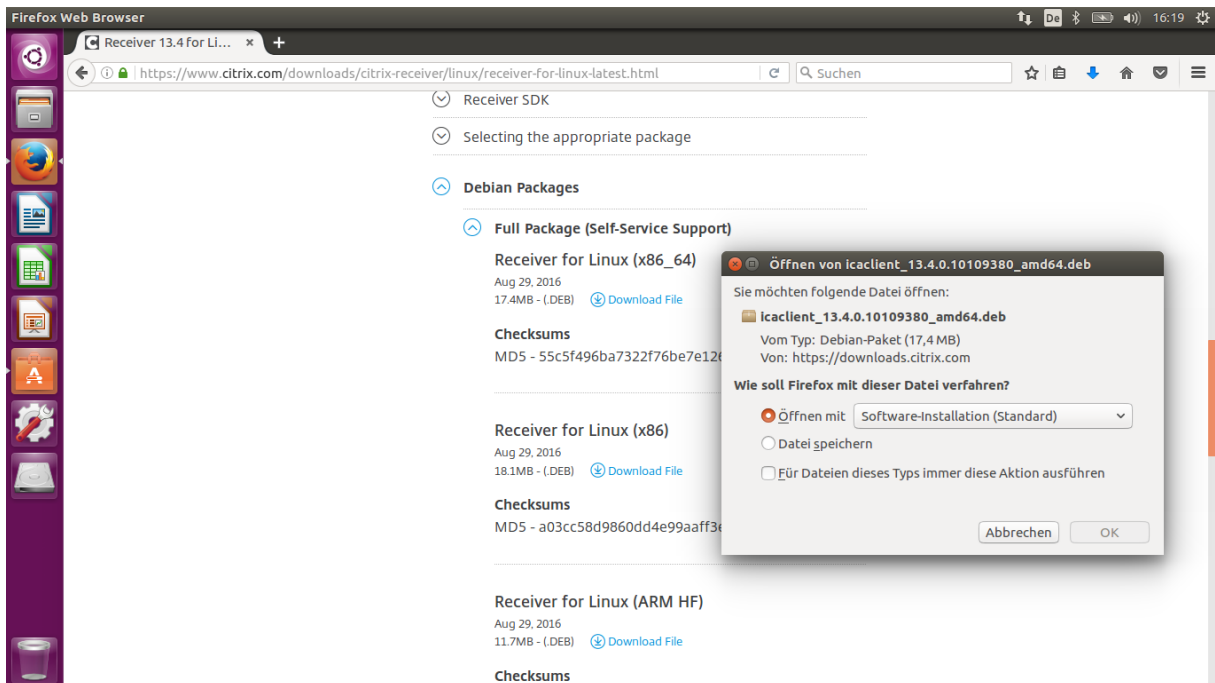

Virtueller Arbeitsplatz mit Linux

Linux Ubuntu 16.04. LTS, Firefox Browser implementiert

1. Citrix Workspace App herunterladen, Debian Paket Full-Package auswählen, Öffnen mit „Software-Installation“

2. Installation des ICA-Client

3. Öffnen der Webseite <https://study.khsb-berlin.de>